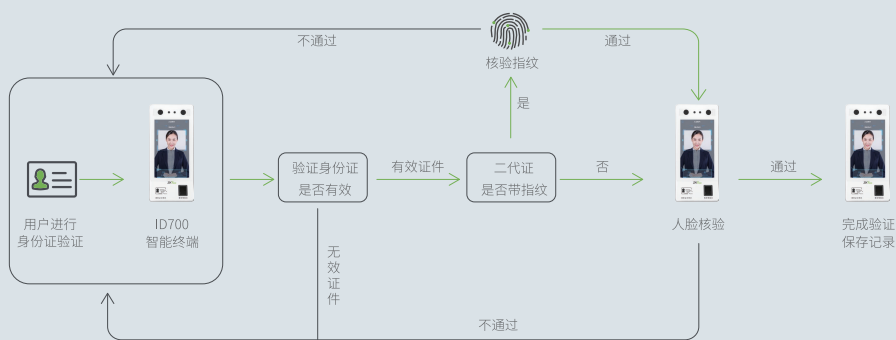

功能特性

- 身份证指纹核验
- 双目摄像头
- 语音提示
- 简单门禁功能
- 支持1:1和1:N人脸比对方式
- 内置补光灯
- 7寸高清触摸屏
- Android系统

技术参数

设备型号	ID700
处理器	RK3288 四核 1.8G Hz
操作系统	Android 5.1
内存	运存:DDR3 2G; 存储:16G
身份证阅读器	集成内置式身份证阅读机具, 读卡时间<1S; 读卡距离:0-3cm
指纹模块	符合二代证标准的专用光学指纹模块
屏幕规格	7寸高清触摸屏, 分辨率:1280*720
人脸识别模块	200万双目宽动态摄像头, 红外摄像头波长850nm
人脸识别率	在非目标人误识率为1%时, 目标人正确识别率大于95%
识别时间	≤2s (身份证+指纹/人脸)
识别距离	0.3-1.8m
白名单	只支持身份证号白名单功能, 容量:10000
比对方式	指纹比对:1:1/1:N (N≤30000枚); 人脸比对:1:1/1:N (N≤10000张)
通讯方式	RS485、TCP/IP、WIFI、Bluetooth 4.0
外部接口	USB、RJ45、RS485接口
电源规格	DC 12V-3A
使用环境	工作温度:0-+55°; 贮运温度:-20-+60°; 相对湿度≤93%
产品尺寸	264*120*51mm (L*W*H)

系统流程图

咨询热线:0755-89300922

深圳:0755-89300922

成都:028-85512063

上海:021-58218233

北京:010-68698430

售后服务:0755-89300933

厦门:0592-7791134

广州:020-38852096

技术论坛网址:<http://xm.zkteco.com/forum-id/forum.php>

全国免费技术咨询热线:4006-900-999

欲了解更多联系方式及产品信息, 请登录熵基科技官方网站:www.zkteco.com

因产品不断更新, 产品信息若有改动, 恕不另行通知。Copyright © 2020 熵基科技股份有限公司